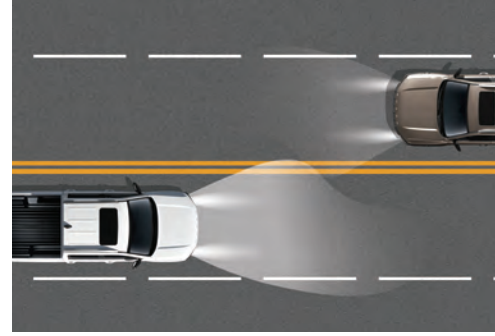

Akıllı Uzun Far (SHB)

SHB, yolun aydınlık derecesini ve karşıdan gelen trafik koşullarını algılar; çeşitli durumlarda daha güvenli sürüş sağlamak için uzun ve kısa farlar arasında otomatik olarak geçiş yapar.